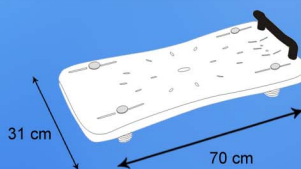

## TABLA DE BAÑO

Tabla de baño en plástico con asidero antideslizante y dotada con agujeros que facilitan el drenaje, aguanta hasta **250 kg.**

AYUDAS DE BAÑO