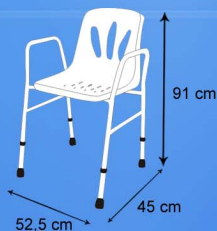

AYUTECDIST

ayudas-tecnicas-distribución

AYSC6040A

SILLA DE DUCHA

✓ Silla de ducha con asiento de plástico, regulable en altura, muy ligera, desagüe, reposabrazos y superficie antideslizante.

AYUDAS DE BAÑO