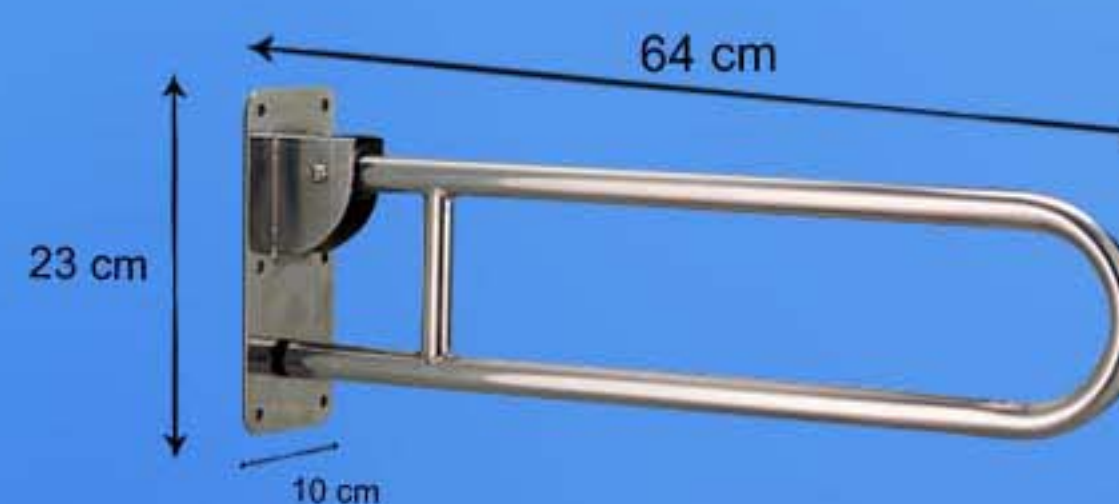

AYBA01

000

ASIDERO ABATIBLE

✓ Asidero abatible doble de acero inoxidable que favorece la seguridad en el traslado al wc. Para usuarios con silla de ruedas, la barandilla se levanta para permitir el acceso al inodoro.