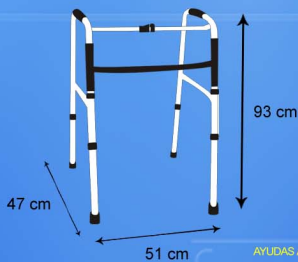

AYUTECDIST

ayudas-tecnicas-distribución

AYSC4010

000

ANDADOR

✓ Andador plegable de aluminio, altura graduable, muy ligero.
Barra de acero transversal que proporciona una óptima sujeción.
Botón que activa el mecanismo que permite plegar el andador.
Empuñadura de espuma para una mayor comodidad.