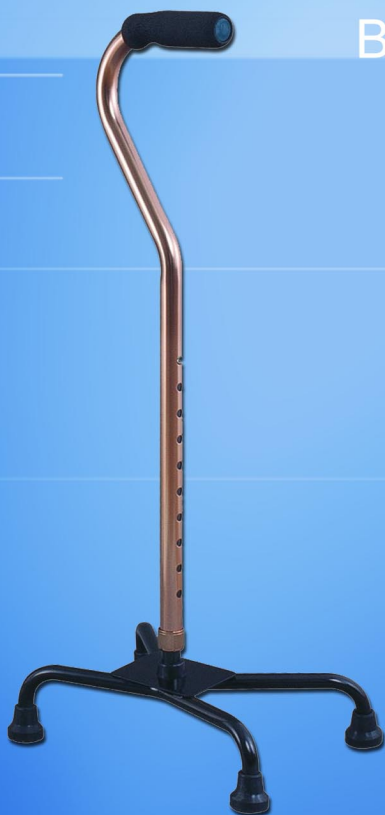

AYSC3012

BASTÓN CUATRÍPODE

✓ Bastón cuatrípode de altura graduable con cuatro patas. Empuñadura de espuma para una mayor comodidad.

Altura Graduable
73,6 - 96,5

AYUDAS A LA MARCHA