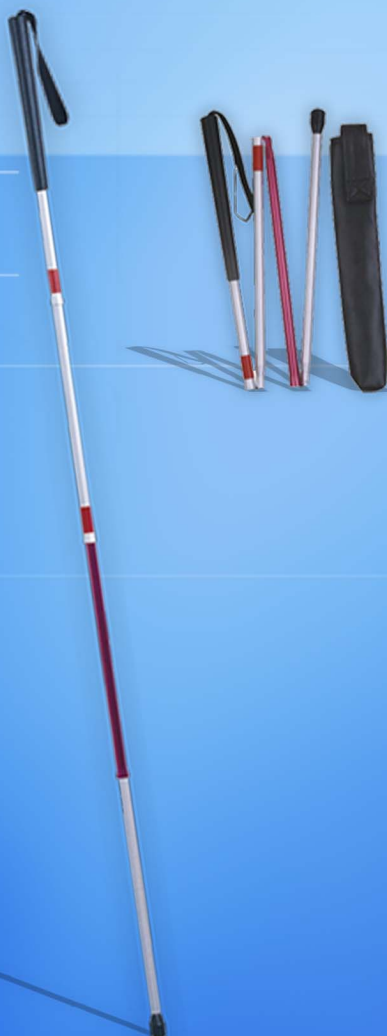

AYUTECDIST

ayudas-tecnicas-distribución

AYSC2060

BASTÓN

✓ Bastón para ciegos plegable de aluminio ligero.
4 secciones de plegado, mango de plástico suave con correa.
Color blanco y rojo reflectante para su vision nocturna.
*Incluye funda.